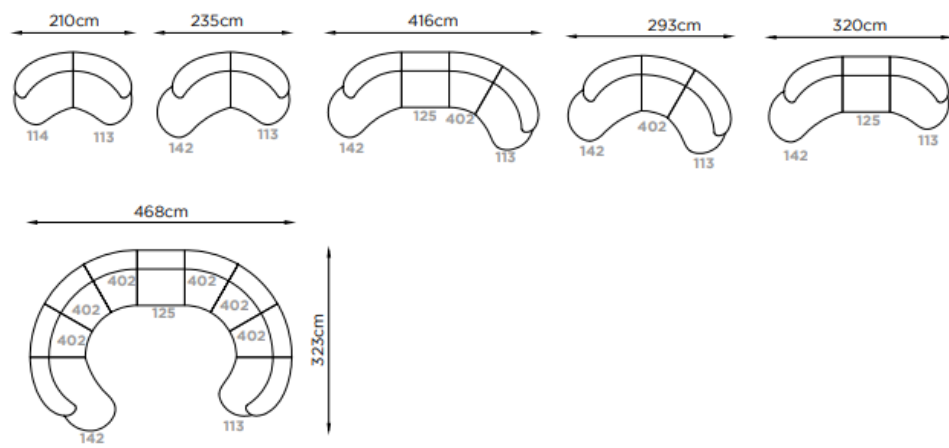

# 340-15200

Profondità Depth Profondeur	<b>106 cm</b>	Altezza Bracciolo Arms height Hauteur d'accoudoir	<b>0 cm</b>
Altezza Height Hauteur	<b>75/65 cm</b>	Altezza seduta Seat height Hauteur d'assise	<b>45 cm</b>
Profondità seduta Seat depth Profondeur d'assise	<b>70 cm</b>	Altezza piede Leg height Hauteur pied	<b>4 cm</b>
Piede Legs Piètement	<b>Plastica Plastic Plastique</b>		