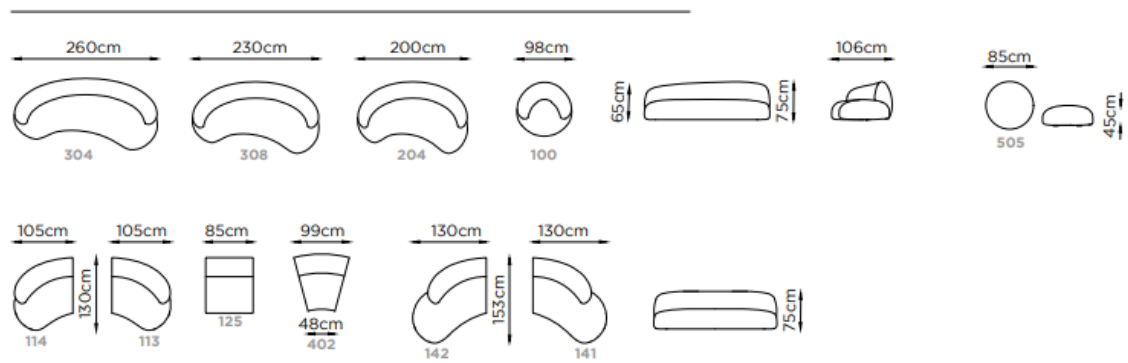

# 340-15200

Profondità Depth Profondeur	<b>106 cm</b>	Altezza Bracciolo Arms height Hauteur d'accoudoir	<b>0 cm</b>
Altezza Height Hauteur	<b>75/65 cm</b>	Altezza seduta Seat height Hauteur d'assise	<b>45 cm</b>
Profondità seduta Seat depth Profondeur d'assise	<b>70 cm</b>	Altezza piede Leg height Hauteur pied	<b>4 cm</b>
Piede Legs Piètement	<b>Plastica Plastic Plastique</b>		